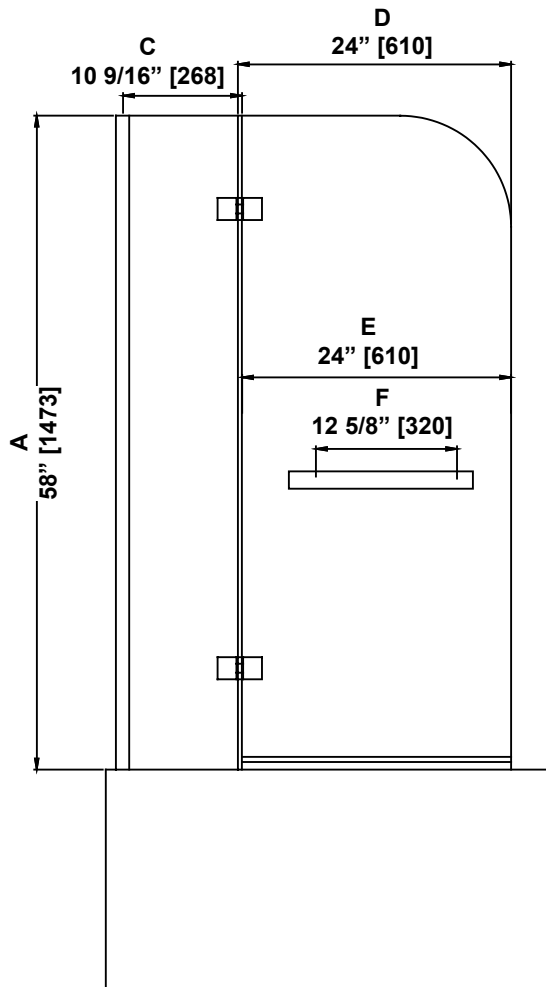

**SHOWER DIMENSIONS  
DIMENSIONS DE LA DOUCHE  
DIMENSIONES DE LA DUCHA**

	Measurements Mesures Medidas
A	Shower height Hauteur de la douche Altura de la ducha
B	Shower width (Min. without cutting the bar) Largeur de la douche (Min. sans couper la barre) Ancho de la ducha (Min. sin cortar la barra)
C	Fixed panel width Largeur du panneau fixe Ancho de panel fijo
D	Door panel width Largeur de la porte Anchura del panel de la puerta
E	Door opening Ouverture de la porte Abertura de la puerta
F	Distance between handle holes Distance entre les trous de poignée Distancia entre los orificios de la manija

Measures: inch [millimeter]  
Mesures: pouce [millimètre]  
Medidas: pulgadas [milímetros]