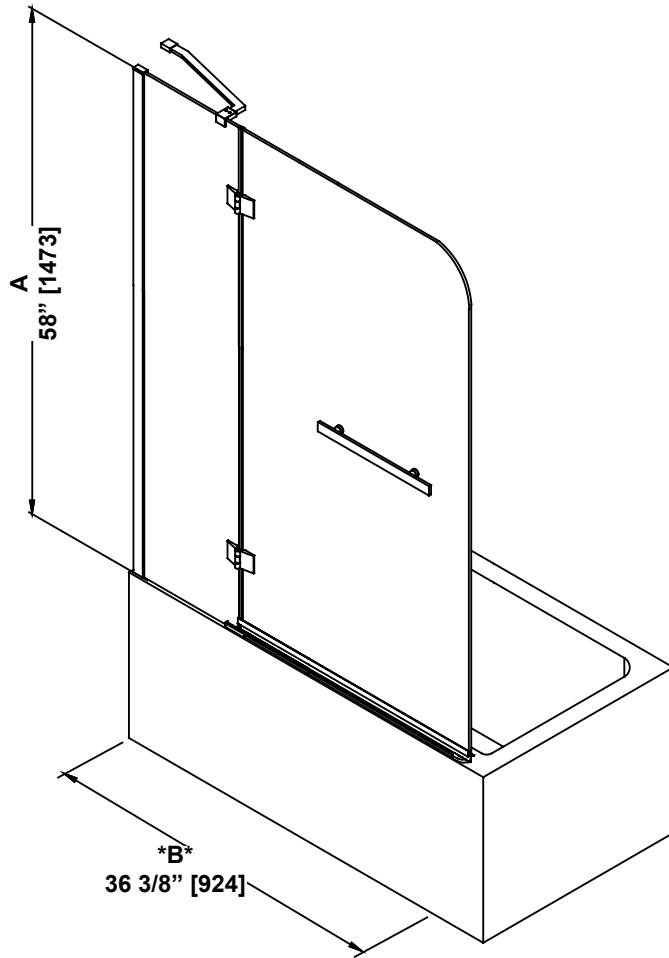

**SHOWER DIMENSIONS  
DIMENSIONS DE LA DOUCHE  
DIMENSIONES DE LA DUCHA**

	Measurements Mesures Medidas
A	Shower height Hauteur de la douche Altura de la ducha
B	Shower width (Min. without cutting the bar) Largeur de la douche (Min. sans couper la barre) Ancho de la ducha (Min. sin cortar la barra)
C	Fixed panel width Largeur du panneau fixe Ancho de panel fijo
D	Door panel width Largeur de la porte Anchura del panel de la puerta
E	Door opening Ouverture de la porte Abertura de la puerta
F	Distance between handle holes Distance entre les trous de poignée Distancia entre los orificios de la manija

Measures: inch [millimeter]  
Mesures: pouce [millimètre]  
Medidas: pulgadas [milímetros]