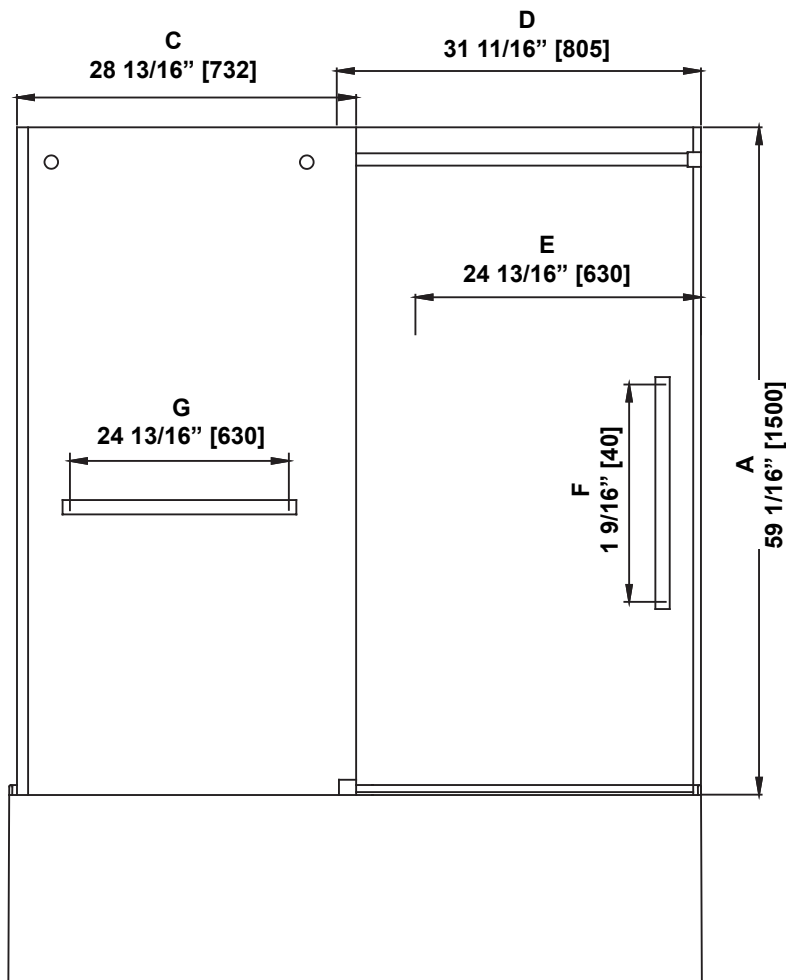

**SHOWER DIMENSIONS  
DIMENSIONS DE LA DOUCHE  
DIMENSIONES DE LA DUCHA**

	Measurements Mesures Medidas
A	Shower height Hauteur de la douche Altura de la ducha
B	Shower width (Min. without cutting the bar) Largeur de la douche (Min. sans couper la barre) Ancho de la ducha (Min. sin cortar la barra)
C	Fixed panel width Largeur du panneau fixe Ancho de panel fijo
D	Door panel width Largeur de la porte Anchura del panel de la puerta
E	Door opening Ouverture de la porte Abertura de la puerta
F	Distance between handle holes Distance entre les trous de poignée Distancia entre los orificios de la manija
G	Distance between holder holes Distance entre les trous de porte Distancia entre los orificios de la sostenedor

**\*B\***  
**ATTENTION!**  
This is the minimum shower width without cutting the bar. See the "WALL-TO-WALL DIMENSIONS" page for complete adjustment details.

**ATTENTION!**  
Largeur minimale de la douche sans couper la barre. Voir la page « MESURES MUR-À-MUR » pour plus de détails sur les réglages.

**¡ATENCIÓN!**  
Ancho mínimo de la ducha sin cortar la barra. Consulte la página "MEDIDAS DE PARED-A-PARED" para obtener más detalles sobre la configuración.

**Measures: inch [millimeter]  
Mesures: pouce [millimètre]  
Medidas: pulgadas [milímetros]**