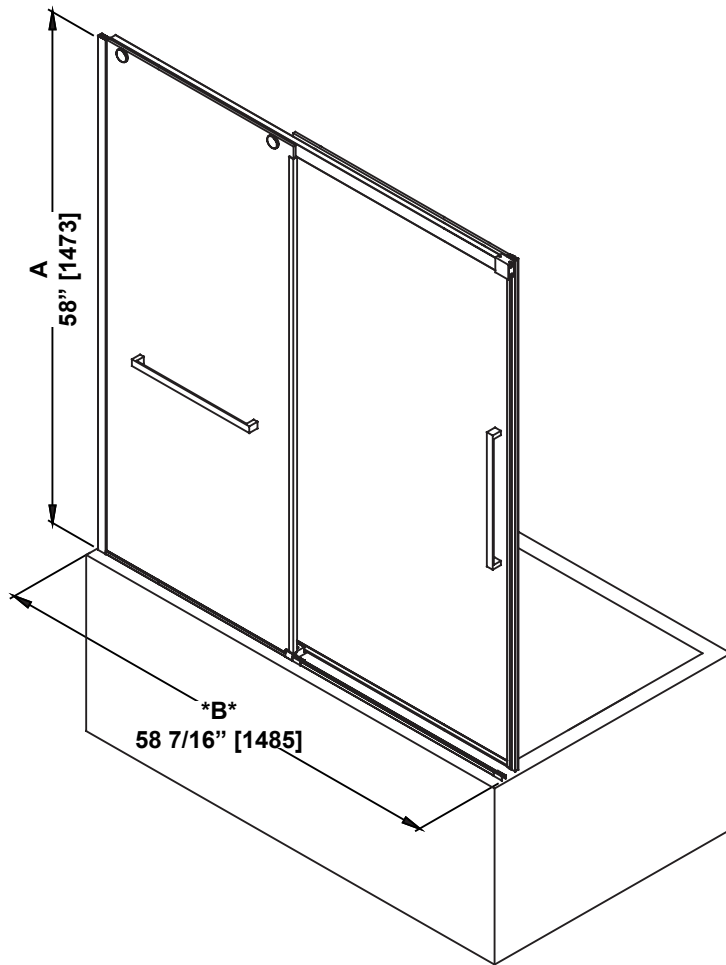

**SHOWER DIMENSIONS  
DIMENSIONS DE LA DOUCHE  
DIMENSIONES DE LA DUCHA**

	Measurements Mesures Medidas
A	Shower height Hauteur de la douche Altura de la ducha
B	Shower width (Min. without cutting the bar) Largeur de la douche (Min. sans couper la barre) Ancho de la ducha (Min. sin cortar la barra)
C	Fixed panel width Largeur du panneau fixe Ancho de panel fijo
D	Door panel width Largeur de la porte Anchura del panel de la puerta
E	Door opening Ouverture de la porte Abertura de la puerta
F	Distance between handle holes Distance entre les trous de poignée Distancia entre los orificios de la manija
G	Distance between holder holes Distance entre les trous de porte Distancia entre los orificios de la sostenedor

**\*B\***  
**ATTENTION!**  
This is the minimum shower width without cutting the bar. See the "WALL-TO-WALL DIMENSIONS" page for complete adjustment details.

**ATTENTION!**  
Largeur minimale de la douche sans couper la barre. Voir la page « MESURES MUR-À-MUR » pour plus de détails sur les réglages.

**¡ATENCIÓN!**  
Ancho mínimo de la ducha sin cortar la barra. Consulte la página "MEDIDAS DE PARED-A-PARED" para obtener más detalles sobre la configuración.

**Measures: inch [millimeter]  
Mesures: pouce [millimètre]  
Medidas: pulgadas [milímetros]**