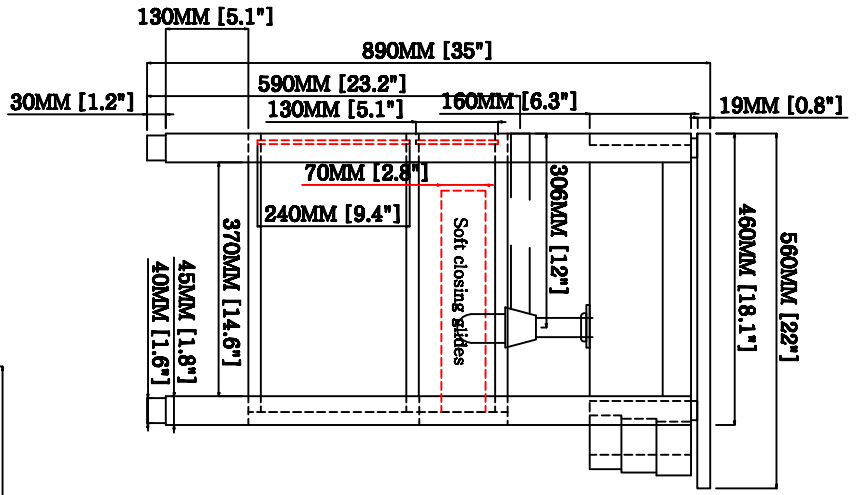

# ECO-51

Spacer  
30mm\*10mm