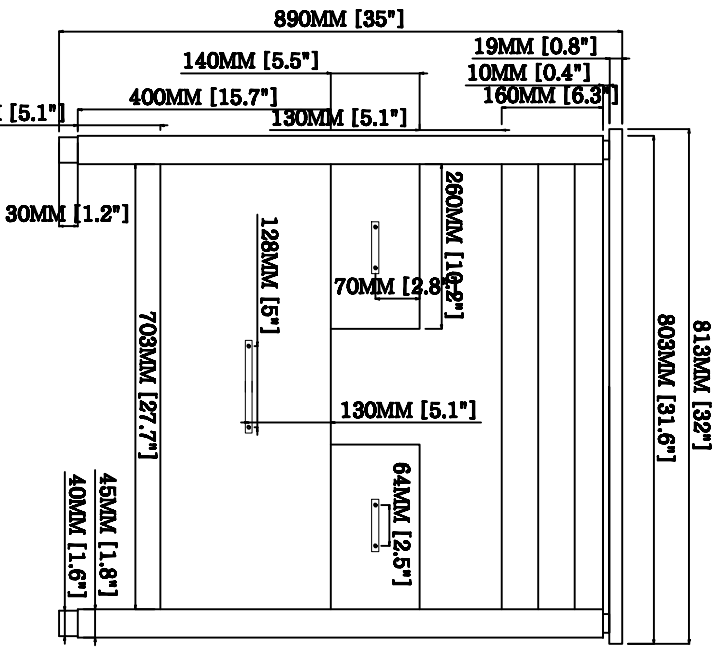

# ECO-51

Spacer  
30mm\*10mm