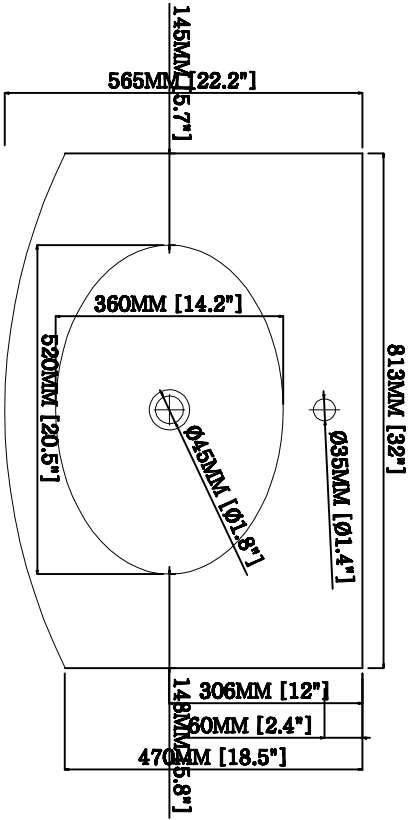

# ECO-51

Spacer  
30mm\*10mm