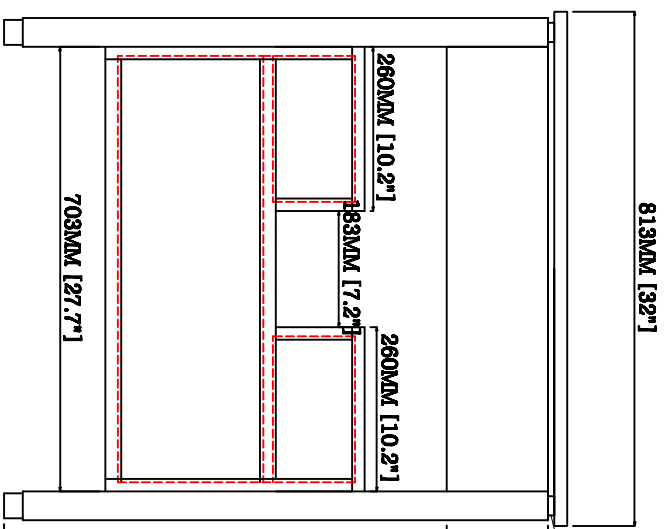

# ECO-51

Spacer  
30mm\*10mm