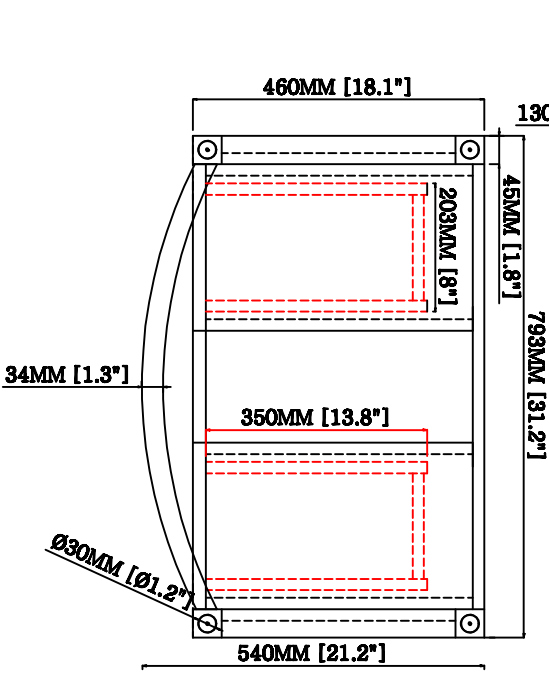

# ECO-51

Spacer  
30mm\*10mm